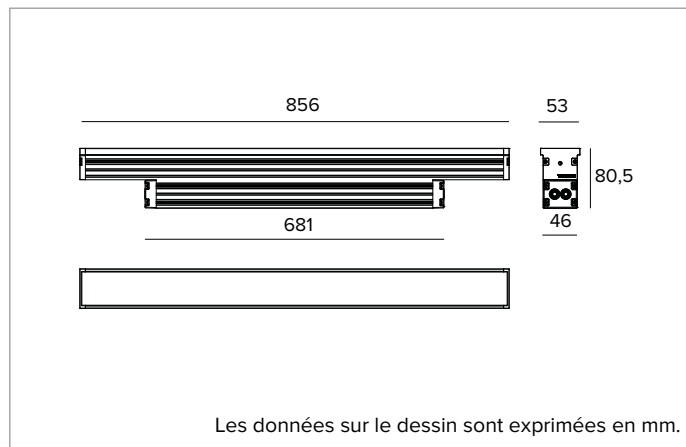

1E3281EL | JEDI COMPACT Outdoor Projecteur

Projecteur LED linéaire orientable

		3000K	H(m)	D1(m)	D2(m)	E _{max} (lx)	
		Ra80	85°	32°			
Fixture Power		40W	1	1.84	0.57	3609	
Source Flux		5160lm	2	3.68	1.14	902	
Fixture Flux		3856lm	3	5.52	1.70	401	
Efficacy		96lm/W	4	7.36	2.27	226	
TS1085	I _{max} =699cd/klm	I _{max}	3609cd	5	9.20	2.84	144

SOURCE

Cartes linéaires LED haute puissance et haute efficacité Ra80. Ra90 à la demande.

La classe d'efficacité énergétique du produit : D

Puissance nominale : 36W

Flux nominal : 5160lm

Indice de rendu des couleurs : 80

Rf : 82,9

Rg : 97

CCT nominale : 3000K

SDCM : 3

Durée utile (L80/B10) : >50000h tq +25°C

CARACTÉRISTIQUES DE L'ÉCLAIRAGE

Groupe optique interne composé de lentille primaire cylindrique en verre, réflecteur en aluminium anodisé haute réflexion et filtre holographique intégré. Version Flood.